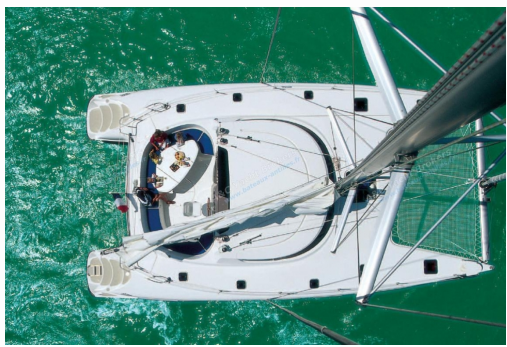

Fountaine Pajot 46

Ibiza