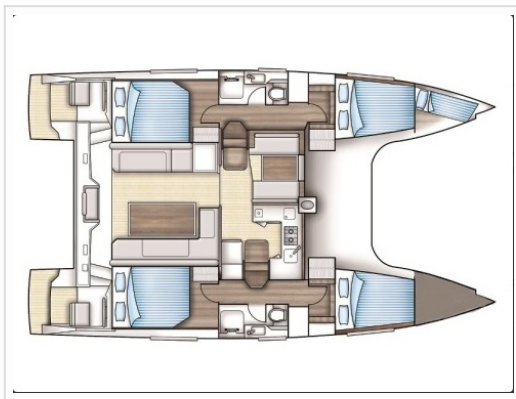

Nautitech Open 40

Mallorca

Extras

Patrón: 150€/día (opcional)

Azafata: 120€/día (opcional)

Ropa Cama: 20€/per

Limpieza final: 180€

Neumática auxiliar: Motor 100€/sem(opcional).

Extra 1: Gas.

Extra 2: Gennaker.

Formas de pago

Pagos: 50% al reservar (transferencia) - 50% 30 días antes del embarque (transferencia)

Extras: Transferencia, tarjeta o efectivo

Fianza: 4.500€

Cancelaciones: En caso de cancelación 60 días antes del embarque, el cliente recibirá el 50% de la cantidad total pagada. En caso de cancelación con posterioridad a 60 días antes del embarque, no habrá devolución.

Horarios

Día: .

Fin de semana: .

Semanas: SAB 16:00 - VIE 18:00 (Desembarco SAB 08:30)

Condiciones de contratación

Incluido en precios: Impuestos, Seguro del barco y ocupantes, Amarre en puerto base embarque.

No incluido en precios: Combustibles, Provisiones, Amarres en otros puertos, Gas, Motor fuera borda,Extras.